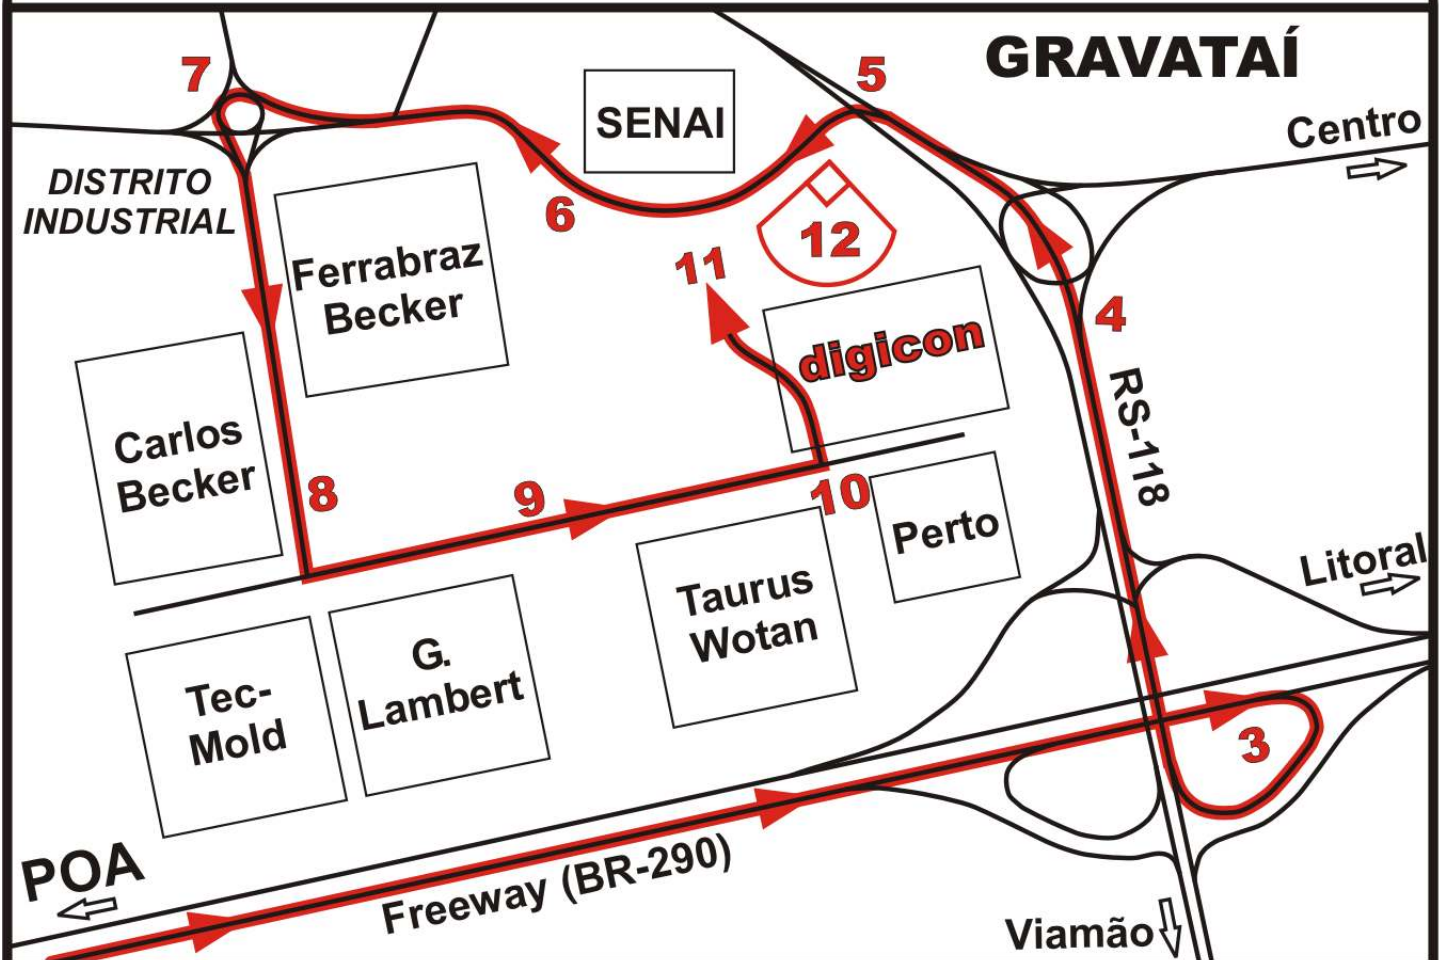

CERÂMICA A.C.

Campo Esportivo da AFGD (Digicon)
Distrito Industrial, Gravataí-RS

COMO CHEGAR

De Porto Alegre pela Freeway

- (1) De Porto Alegre pegue a Freeway (BR-290) em direção Gravataí/Orsório/Litoral.
- (2) Passe o pedágio.
- (3) Um pouco depois do pedágio (2,5 km), pegue a saída para RS-118 em direção Gravataí (a saída depois do viaduto)(a saída antes do viaduto é para Viamão).
- (4) Depois passando em baixo da free-way, você chegará numa rótula. Vá reto pela rótula na faixa esquerda.
- (5) Imediatamente depois a rótula, dobre à esquerda para entrar o Distrito Industrial de Gravataí.
- (6) Sube passando pela um par de curvas com SENAI no lado direito.
- (7) No primeiro cruzamento (meia-rótula), dobre à esquerda (note as placas para G. Lambert e Carlos Becker indicando a dobra à esquerda)
- (8) Vá uma quadra até o fim da rua (passando Carlos Becker no lado direito)
- (9) Dobre à esquerda e vá quase até o fim da rua.
- (10) Dobre à esquerda e entre o estacionamento para Digicon
- (11) Vá até o fundo do estacionamento e estacione.
- (12) O campo fica à direita.